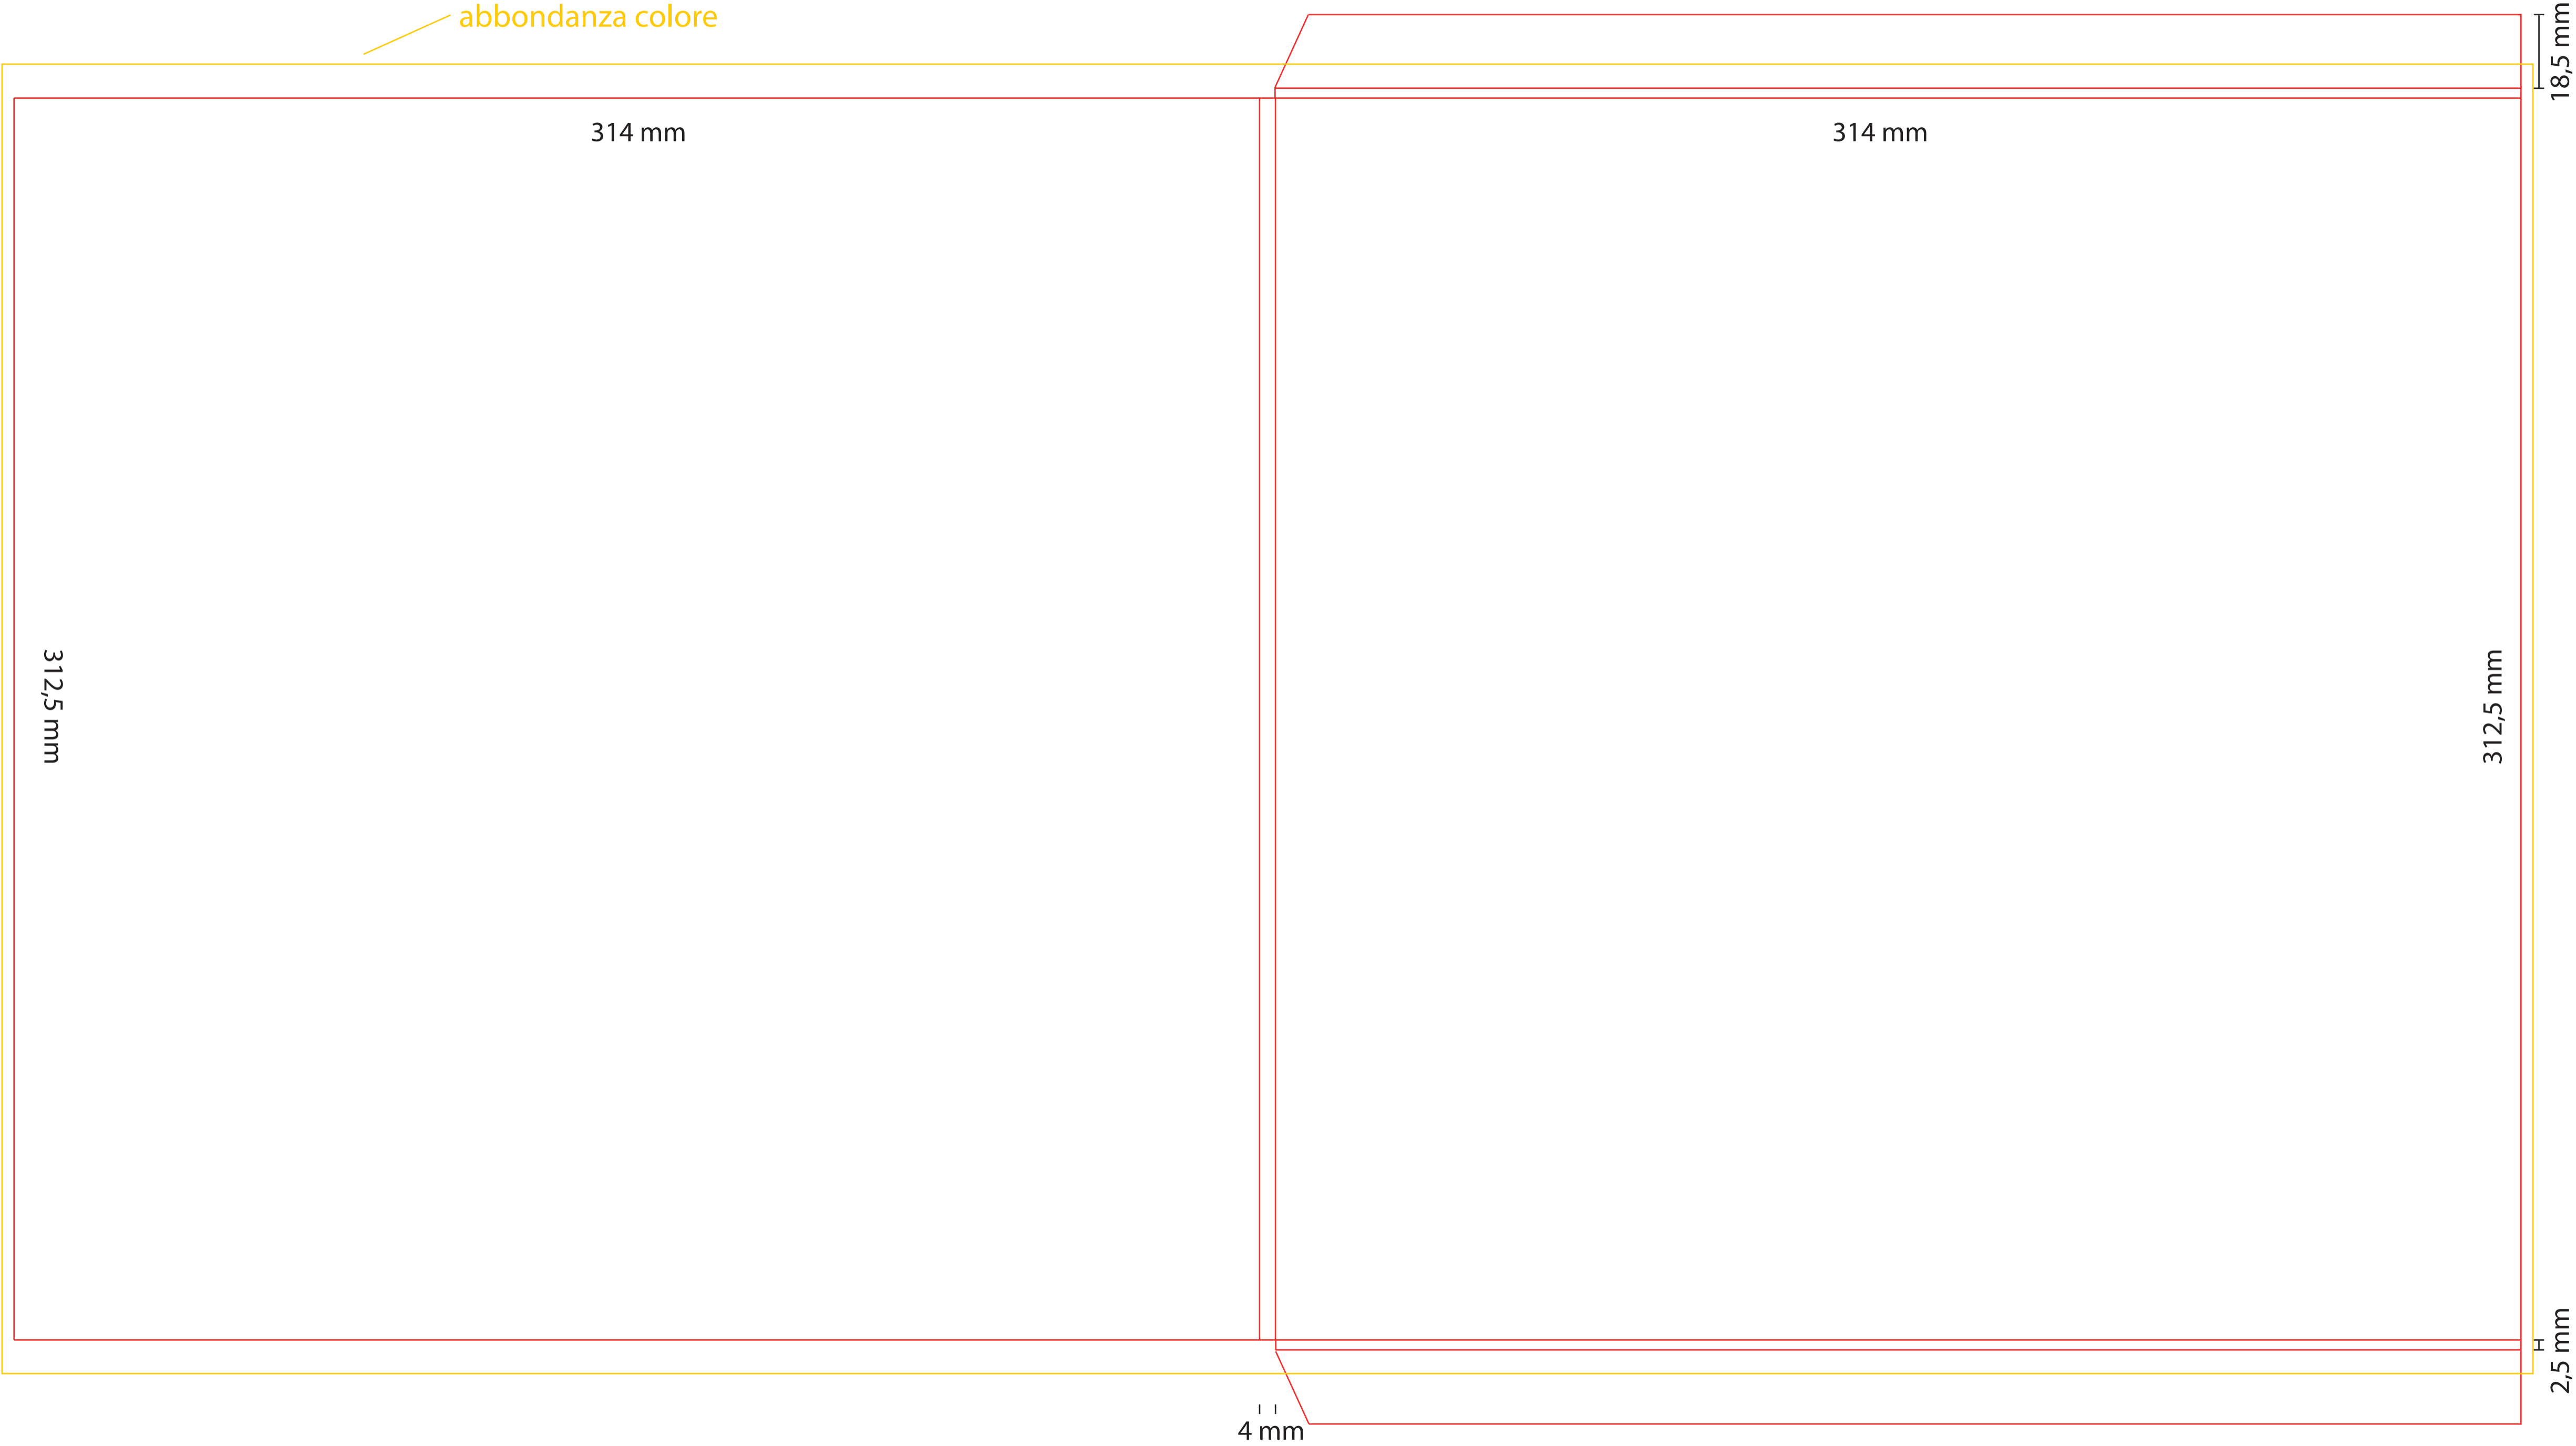

abbondanza colore

314 mm

314 mm

312,5 mm

312,5 mm

4 mm

H

18,5 mm

2,5 mm